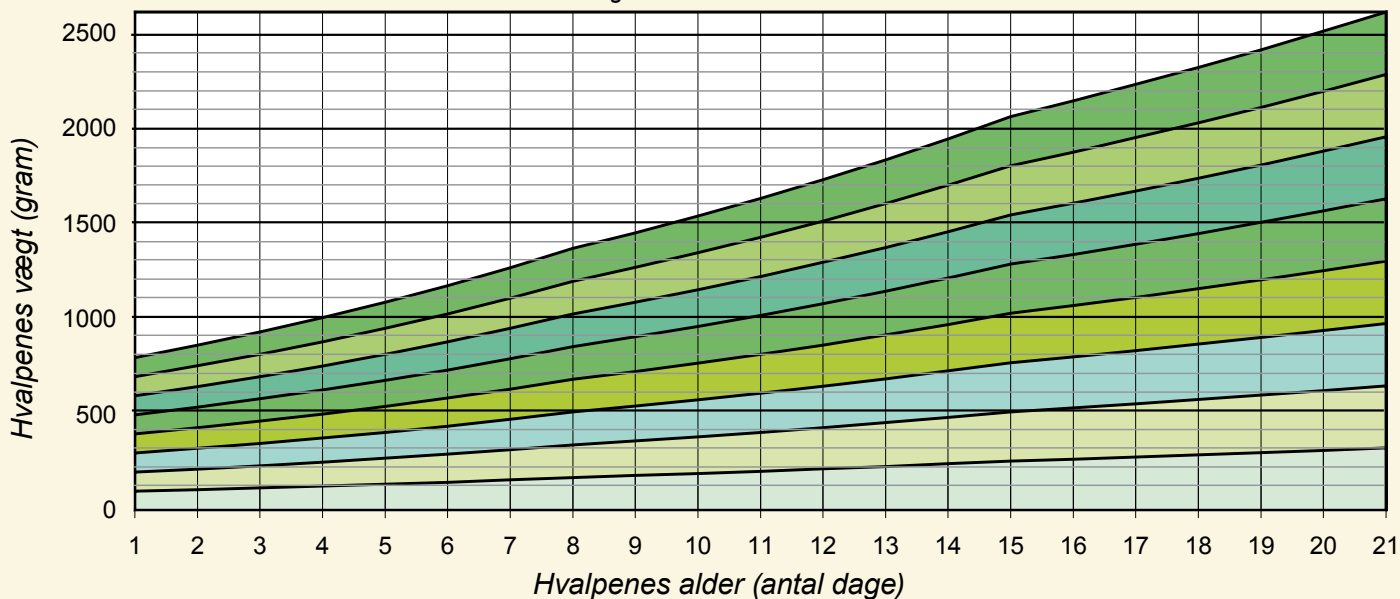

# VÆKSTKURVER FOR HVALPE

Vækstkurve for hvalpe fra de er 1 - 21 dage gamle  
- skemaet kan også downloades fra [www.intervet.dk](http://www.intervet.dk)

Vækstkurve for hvalpe fra de er 1 - 61 dage gamle  
- skemaet kan også downloades fra [www.intervet.dk](http://www.intervet.dk)